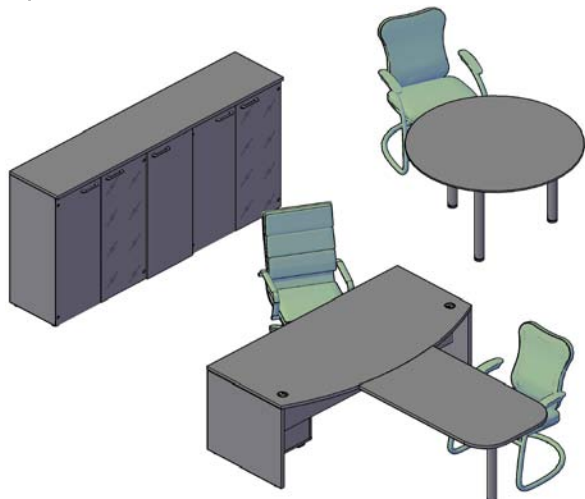

Оперативная мебель XTEN

Комбинация №2

Цена: 40 879,83

<i>Наименование/арт икул</i>	<i>Цена (руб.)</i>
Столы двойные X2CT 149.1	8 276,69
Экран XBP 143	1 747,57
Тумба приставная XLC-4D.1	4 881,44
Тумба приставная XLC-4D.2	5 138,72
Приставка XR 704	741,73
Каркас шкафа широкого XHC 85	4 242,35
Каркас шкафа широкого XHC 85	4 242,35
Двери XLD 42-2	1 529,98
Двери стеклянные в раме XRG 42-1(L)	2 861,53
Двери стеклянные в раме XRG 42-1(R)	2 861,53
Двери XHD 42-2	2 942,28
Топ на шкафы XTP 170	1 413,66

Оперативная мебель XTEN

Комбинация №3

Цена: 31 237,42

<i>Наименование/арт икул</i>	<i>Цена (руб.)</i>
Стол руководителя XET 169	4 726,80
Брифинг - приставка XB 127	2 335,35
Тумба мобильная XMC-3D	4 027,50
Конференц-стол XRT 120	4 271,78
Каркас шкафа широкого XMC 85	3 066,81
Каркас шкафа широкого XMC 85	3 066,81
Каркас шкафа - колонки XMC 42	2 184,13
Двери стеклянные XGD 42	896,37
Двери стеклянные XGD 42	896,37
Двери стеклянные XGD 42	896,37
Двери стеклянные XGD 42	896,37
Комплект фурнитуры XGD 42-F	292,86
Комплект фурнитуры XGD 42-F	292,86
Комплект фурнитуры XGD 42-F	292,86
Комплект фурнитуры XGD 42-F	292,86
Дверь XMD 42-1	1 045,53
Топ на шкафы XTP 213	1 755,79