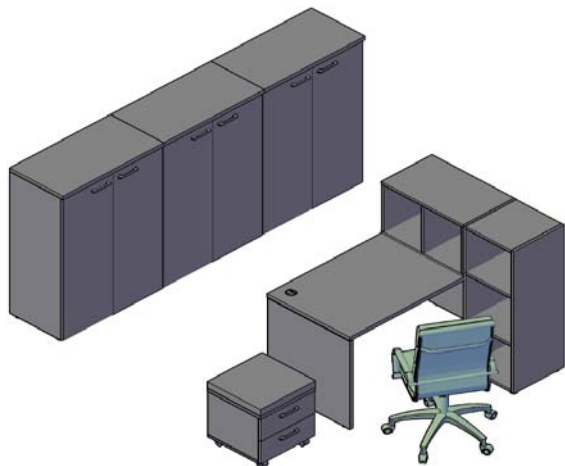

Компоновки элементов

Оперативная мебель XTEN

Комбинация №1

Цена: 29 343,39

<i>Наименование/арт икул</i>	<i>Цена (руб.)</i>
Стол письменный XST 167	3 919,38
Полка XOS 700	2 163,60
Каркас шкафа - колонки XMC 42	2 184,13
Тумба мобильная с подушкой XMC-2D	3 660,74
Каркас шкафа широкого XMC 85	3 066,81
Каркас шкафа широкого XMC 85	3 066,81
Каркас шкафа широкого XMC 85	3 066,81
Двери XMD 42-2	1 961,06
Двери XMD 42-2	1 961,06
Двери XMD 42-2	1 961,06
Топ для шкафа XTP 85	777,31
Топ для шкафа XTP 85	777,31
Топ для шкафа XTP 85	777,31

Оперативная мебель XTEN

Комбинация №2