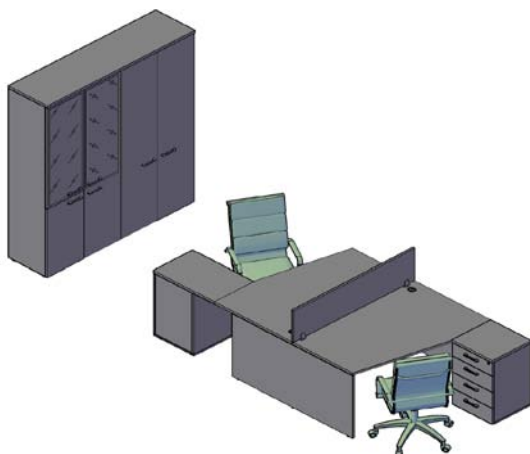

Компоновки элементов

Оперативная мебель XTEN

Комбинация №1

Цена: 29 343,39

<i>Наименование/арт икул</i>	<i>Цена (руб.)</i>
Стол письменный XST 167	3 919,38
Полка XOS 700	2 163,60
Каркас шкафа - колонки XMC 42	2 184,13
Тумба мобильная с подушкой XMC-2D	3 660,74
Каркас шкафа широкого XMC 85	3 066,81
Каркас шкафа широкого XMC 85	3 066,81
Каркас шкафа широкого XMC 85	3 066,81
Двери XMD 42-2	1 961,06
Двери XMD 42-2	1 961,06
Двери XMD 42-2	1 961,06
Топ для шкафа XTP 85	777,31
Топ для шкафа XTP 85	777,31
Топ для шкафа XTP 85	777,31

Оперативная мебель XTEN

Комбинация №2

Цена: 40 879,83

<i>Наименование/арт икул</i>	<i>Цена (руб.)</i>
Столы двойные X2CT 149.1	8 276,69
Экран XBP 143	1 747,57
Тумба приставная XLC-4D.1	4 881,44
Тумба приставная XLC-4D.2	5 138,72
Приставка XR 704	741,73
Каркас шкафа широкого XHC 85	4 242,35
Каркас шкафа широкого XHC 85	4 242,35
Двери XLD 42-2	1 529,98
Двери стеклянные в раме XRG 42-1(L)	2 861,53
Двери стеклянные в раме XRG 42-1(R)	2 861,53
Двери XHD 42-2	2 942,28
Топ на шкафы XTP 170	1 413,66